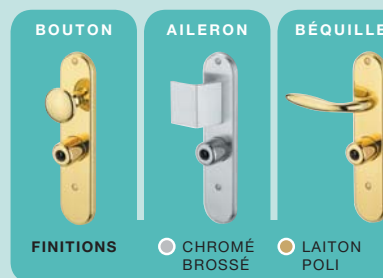

Palieris G171

Bloc-porte blindé Fichet pour appartement

1 Serrure :
3 points de verrouillage
(2 pènes basculants à crochet
+ double point central).

2 Blindage :
Acier 20/10 mm.

Système de pivotement :

3 2 paumelles +
4 1 panneton anti-dégondage.

5 Microviseur :
Permet de voir ce qui se passe
côté extérieur.

**6 Barre de seuil
(ou balai automatique)**

Cylindre Fichet F3D

Conforme aux exigences
de la marque a2p, marque
de qualité reconnue par
la profession de l'assurance,
le cylindre Fichet F3D a résisté
avec succès à tous les tests
effectués par le Centre National
de Prévention et de Protection.

LES FINITIONS :

-  Tôles prélaquées
-  Tôles plastifiées
décor bois
-  Panneaux plaqués
de bois naturel, lisses
-  Panneaux plaqués
de bois naturel,
moulurés

LES ÉQUIPEMENTS :

POMMEAU

FINITIONS

-  CHROMÉ
VELOURS
-  PVD
LAITON POLI